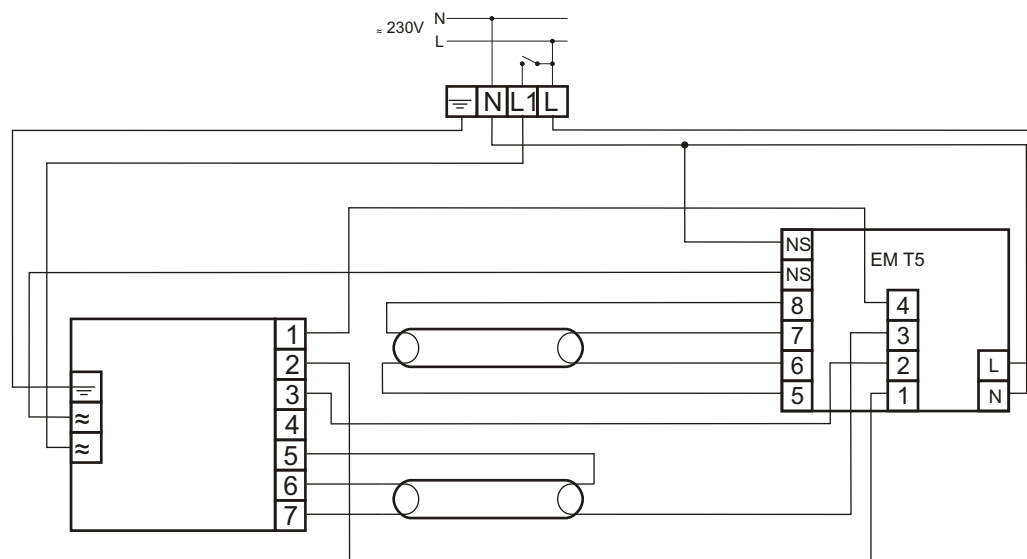

HF-Performer 249 TL5 HO EII 220-240V 50/60Hz

| | |
|------------------------|-------------|
| MODUŁ AWARYJNY | EM SLIM TL5 |
| OBSŁUGIWANE ŚWIETŁÓWKI | T5: 49W |